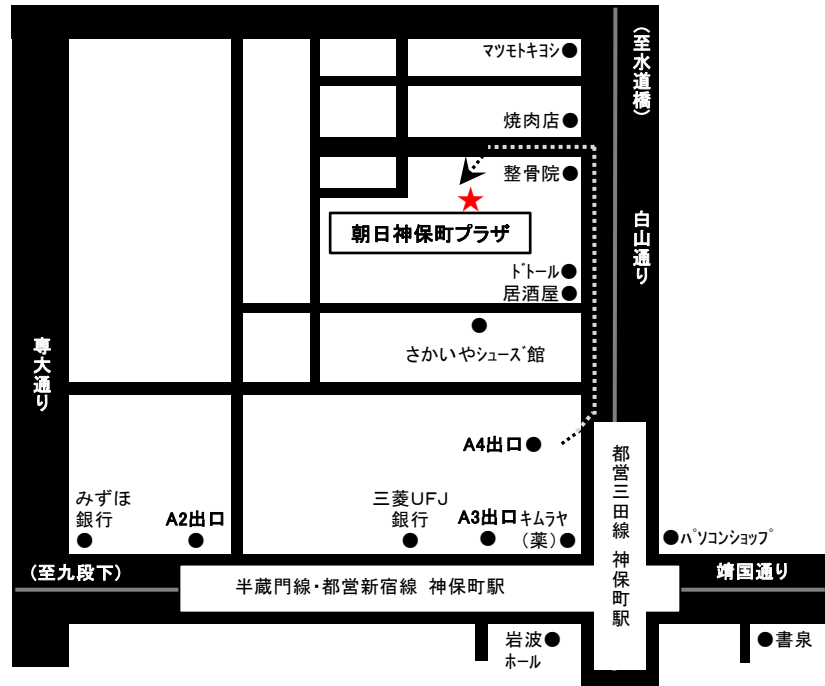

案内図

*朝日神保町プラザの入り口は、白山通り側にはありません。
ビルの北側（水道橋側）にまわって下さい。

* 事務所は3階305号室です。

エレベーターは、玄関入って2つ目の低層階用をご利用下さい。